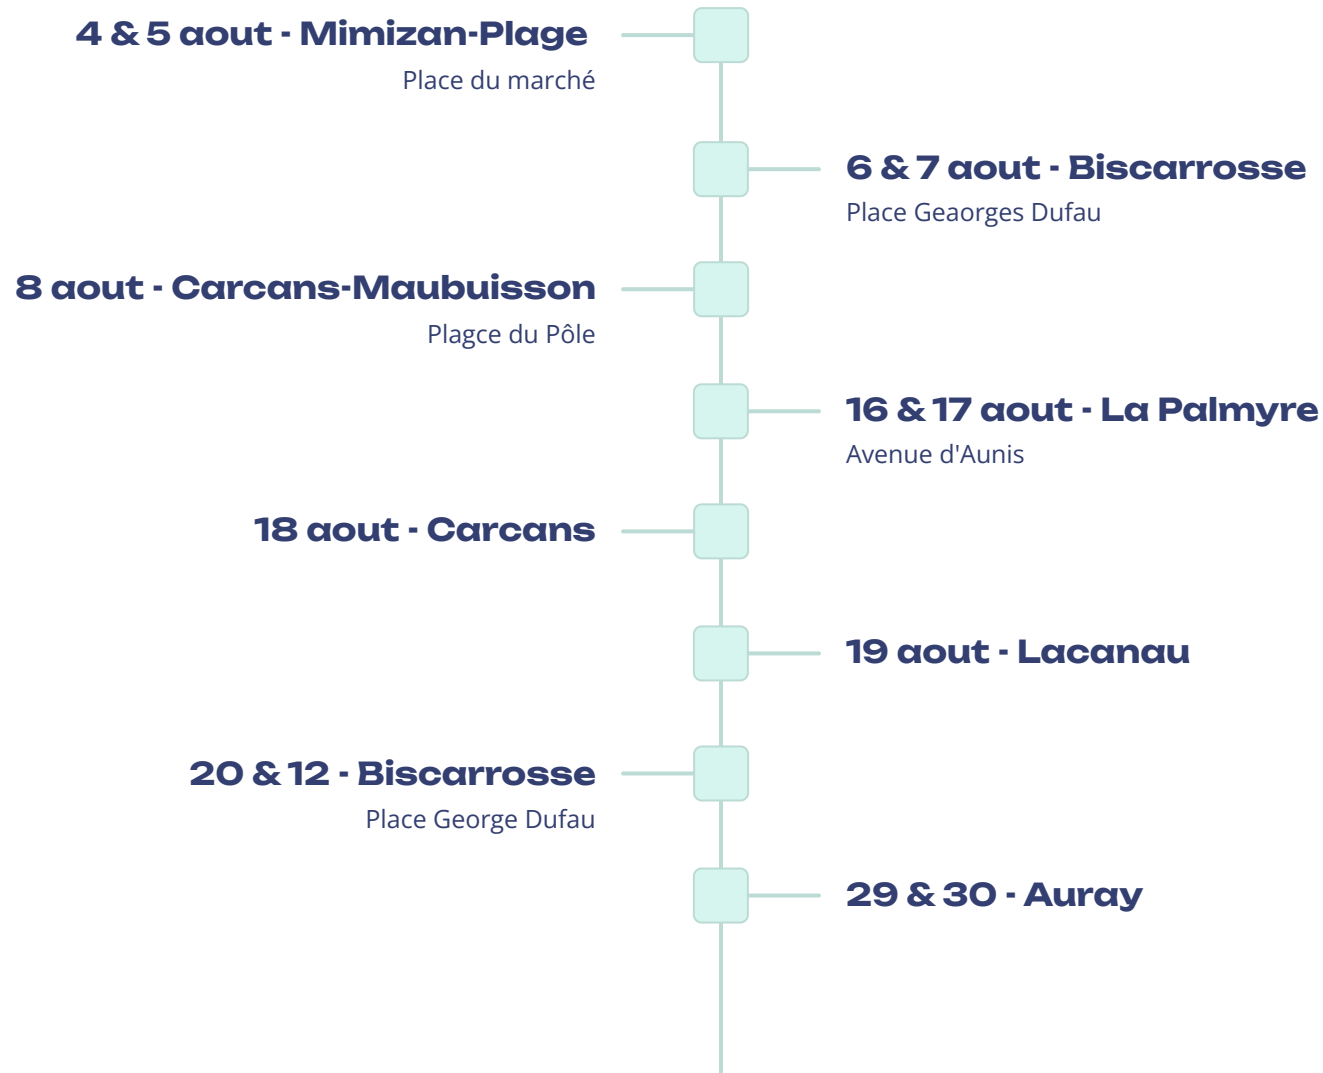

Les étapes : Juillet

14 juillet - Tours

Parc de la Gloriette - Festivités du 14 juillet

23 & 24 juillet - La Palmyre

Avenue d'Aunis

25 & 26 juillet - Saint Brevin

Plage Verte

27 & 28 juillet Noirmoutier

Place de l'hotel de ville

**A confirmer : Concarneau /
Clohars**

courant mai 2026

Les étapes : Aout

Timeline du Ludi Tour

- 1 Mars**
Validation du nombre de tables - jeux
- 2 Mai**
Validation des titres présentés
- 3 Juin - formation**
Formation des animateurs
- 4 Juillet - aout**
Début de la tournée ludique
- 5 Septembre**
Fin de la tournée
- 6 Fin septembre**
Rapport de tournée et retour des stocks invendus